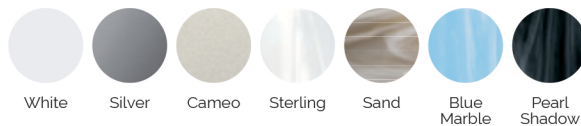

COULEURS ACRYLIQUE