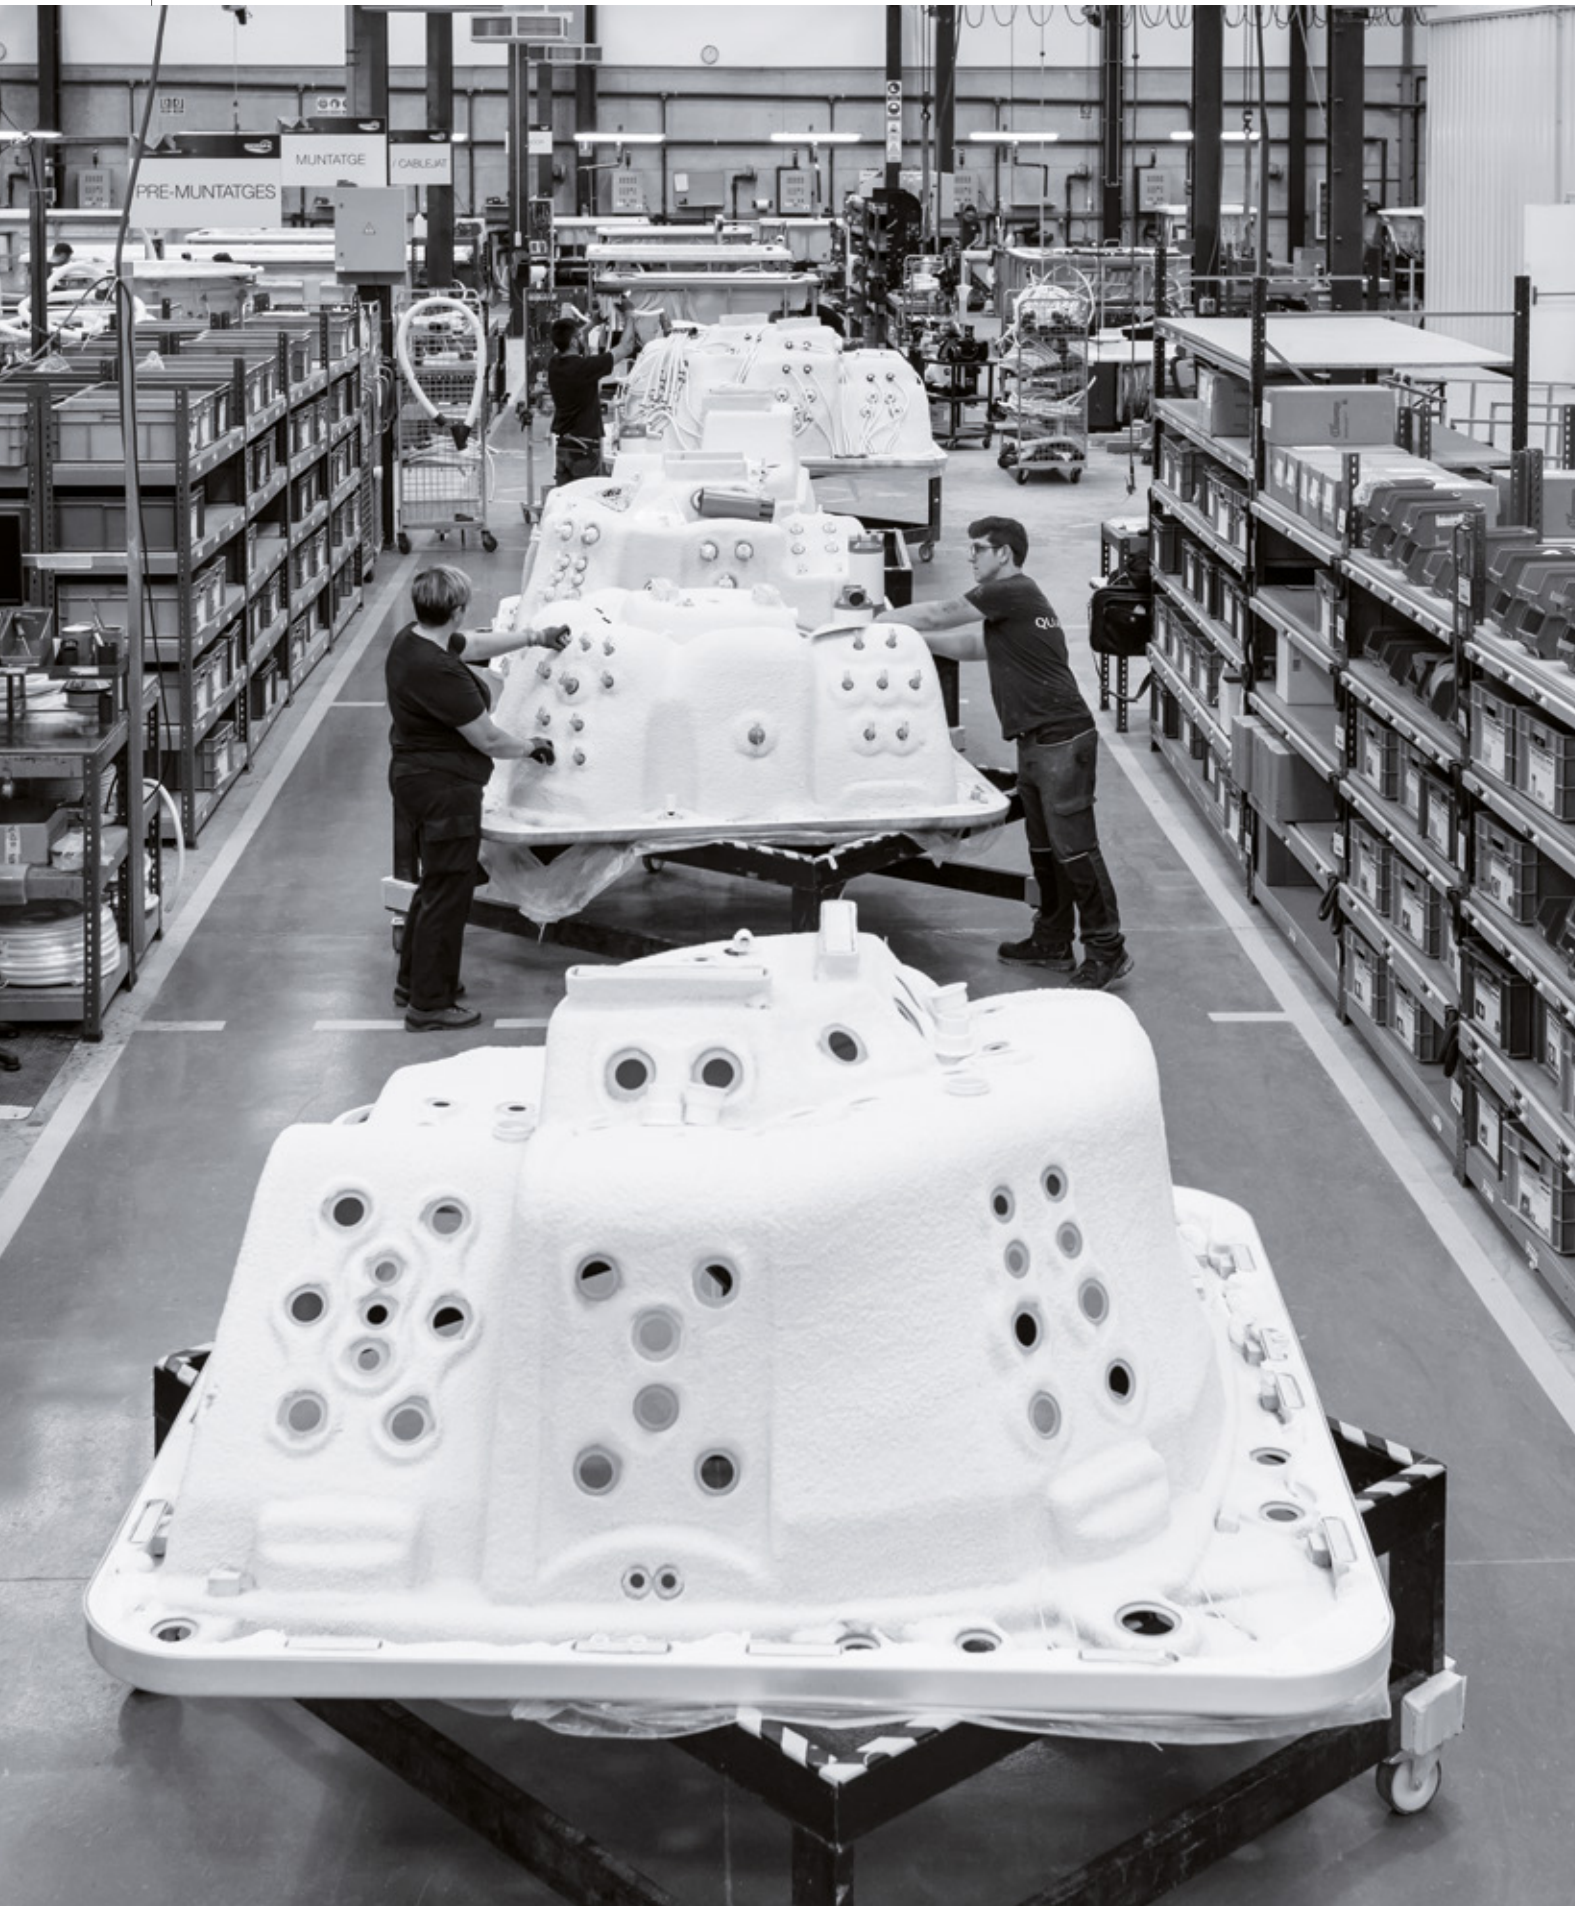

Ingénierie et fabrication

Des prestations qui font de nous une entreprise innovante de spas et spas de nage, numéro 1 en développement et production.

Nous concevons et nous fabriquons nos propres spas, avec la distinction européenne

Malgré la tendance de délocalisation généralisée, Aquavia Spa cherche à préserver sa propre production à Cervera (à 70 km de Barcelone) pour tous ses spas, spas de nage et composants. Ceci nous positionne parmi les fabricants les plus importants du secteur de l'hydromassage et nous permet d'être titulaires de prestigieuses certifications qualité.

Une structure métallique robuste qui prolonge la durée de vie du spa

Il s'agit de l'un des secrets de la durabilité de nos spas. Cette structure métallique est soumise à un traitement anticorrosion qui supporte tout le poids du spa et lui donne de la robustesse pour éviter d'éventuelles déformations. Elle a été soigneusement testée pour résister aux ambiances humides et aux températures extrêmes, afin d'en prolonger la durée de vie, même en cas de fortes intempéries.