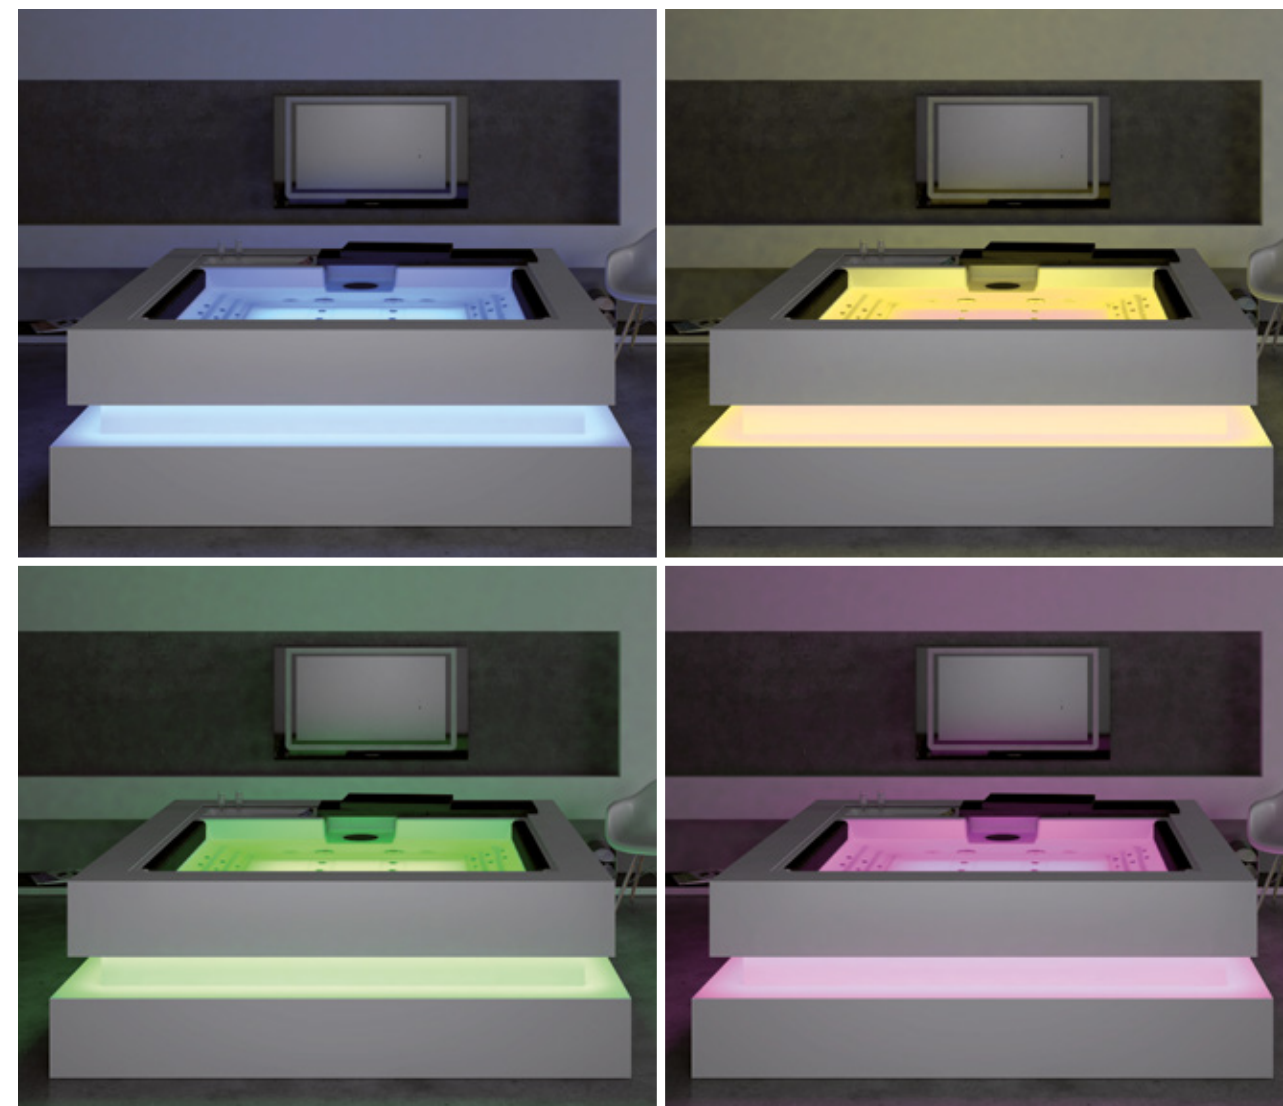

La bande de lumière qui change tout

Pure Line Lighting change le look du spa, mais aussi de tout l'espace dans lequel l'équipement est aménagé. Ce système propose un éclairage LED polychromatique sur toute la bande périphérique extérieure de certains spas des gammes Exclusive et Premium.

Cette bande sur l'habillage du spa s'illumine de la même couleur que le système de chromothérapie Colour Sense. En d'autres termes, Pure Line Lighting renforce la puissance relaxante de la chromothérapie, en remplissant tout l'espace de couleur et en créant une ambiance absolument magique.

En outre, le système Pure Line Lighting sublime l'esthétique de l'espace intérieur ou extérieur au sein duquel le spa est aménagé. Il élève la catégorie du jacuzzi et en fait l'élément principal et indispensable des lieux.