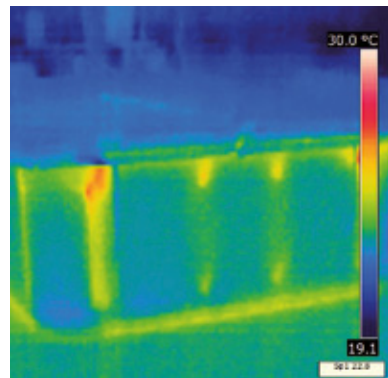

Nordic Insulation System est un matériau de 10 mm d'épaisseur composé de cinq couches. Placé sur les côtés et au niveau des courbes de l'habillage, il forme une lame d'air isolante à l'intérieur du spa. Le matériau isolant de 10 mm d'épaisseur est composé de 5 couches.