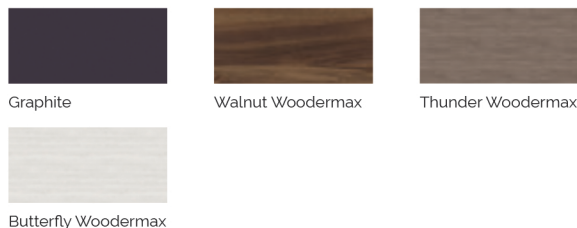

Volume Eau: 1.180 litres

Poids: Vide 306 kg / Plein 1.486 kg

7 couleurs

5 massages

COULEURS ACRYLIQUE

TYPE REVÊTEMENT MEUBLE EXTÉRIEUR

AQUALIFE LINE

CARACTÉRISTIQUES TECHNIQUES