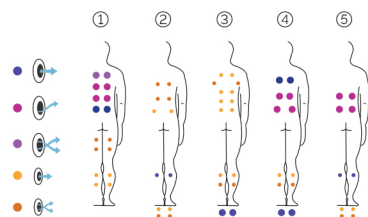

Aqualife 7

Un spa spacieux et fonctionnel.

CODE 62318

Idéal pour 5 personnes

5 positions

1 allongée

4 assises

Dimensions: 216 x 216 x 90 cm

Volume Eau: 1.180 litres

Poids: Vide 306 kg / Plein 1.486 kg

7 couleurs

5 massages