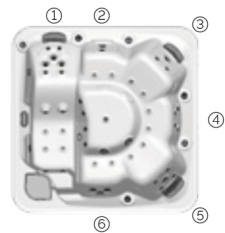

Pulse

Le spa à la juste mesure.

CODE 69124

Idéal pour **6 personnes**

6 positions

1 allongée

5 assises

Dimensions: 216 x 216 x 90 cm

Volume Eau: 980 litres

Poids: Vide 330 kg / Plein 1310 kg

7 couleurs

6 massages

AQUALIFE LINE

CARACTÉRISTIQUES TECHNIQUES

PRESTATIONS

Total Points de Massage	44
Jets massage	28
Buse air	16
Cascades Eau	Non disponible
Appui-tête	3
Boîtier de commande numérique	Équipement en série
Clear Water System	Équipement en série
Structure Métal	Équipement en série
Base ABS	Équipement en série
Energy Saving Cover	Équipement en série
EcoSpa	Option
Nordic Insulation System	Option

FINITIONS

2 ampoules LED	Option
1 ampoule LED	Inclus
Bluetooth Audio	Option
Buses en acier inoxydable	Équipement en série
Touch panel programmable WiFi	Option
Sans habillage	Option

POMPES DE MASSAGE

Massage d'eau	1800 W / 2,5 CV
Relax Impact Pump	400 W

FILTRATION ET CHAUFFAGE

Pompe de recirculation	200 W
Chauffage d'eau	3.000 W
Type de filtre	Cartouche

COURANT ÉLECTRIQUE

Puissance maximale to 230 V (LOW/AMP)	4.000W / 14,6 A
Tension	230 V / 400 V III

COULEURS ACRYLIQUE

TYPE REVÊTEMENT MEUBLE EXTÉRIEUR

PRESTATIONS

PRESTATIONS OPTIONNELLES