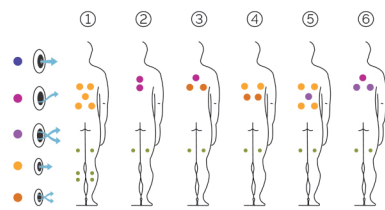

Pulse

Le spa à la juste mesure.

CODE 69124

Idéal pour **6 personnes**

6 positions

1 allongée

5 assises

Dimensions: 216 x 216 x 90 cm

Volume Eau: 980 litres

Poids: Vide 330 kg / Plein 1310 kg

7 couleurs

6 massages

AQUALIFE LINE

CARACTÉRISTIQUES TECHNIQUES

PRESTATIONS

Total Points de Massage	44
Jets massage	28
Buse air	16
Cascades Eau	Non disponible
Appui-tête	3
Boîtier de commande numérique	Équipement en série
Clear Water System	Équipement en série
Structure Métal	Équipement en série
Base ABS	Équipement en série
Energy Saving Cover	Équipement en série
EcoSpa	Option
Nordic Insulation System	Option

FINITIONS

2 ampoules LED	Option
1 ampoule LED	Inclus
Bluetooth Audio	Option
Buses en acier inoxydable	Équipement en série
Touch panel programmable WiFi	Option
Sans habillage	Option

POMPES DE MASSAGE

Massage d'eau	1800 W / 2,5 CV
Relax Impact Pump	400 W

FILTRATION ET CHAUFFAGE

Pompe de recirculation	200 W
Chauffage d'eau	3.000 W
Type de filtre	Cartouche

COURANT ÉLECTRIQUE

Puissance maximale to 230 V (LOW/AMP)	4.000W / 14,6 A
Tension	230 V / 400 V III

COULEURS ACRYLIQUE

TYPE REVÊTEMENT MEUBLE EXTÉRIEUR

PRESTATIONS

PRESTATIONS OPTIONNELLES