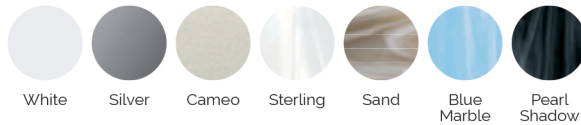

COULEURS ACRYLIQUE