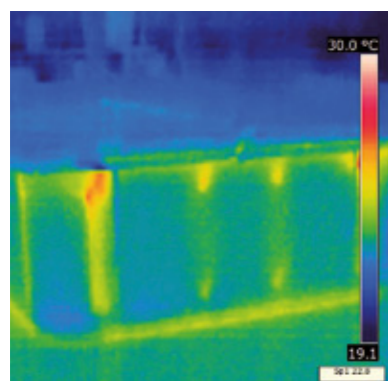

Nordic Insulation System est un matériau de 10 mm d'épaisseur composé de cinq couches. Placé sur les côtés et au niveau des courbes de l'habillage, il forme une lame d'air isolante à l'intérieur du spa. Le matériau isolant de 10 mm d'épaisseur est composé de 5 couches.