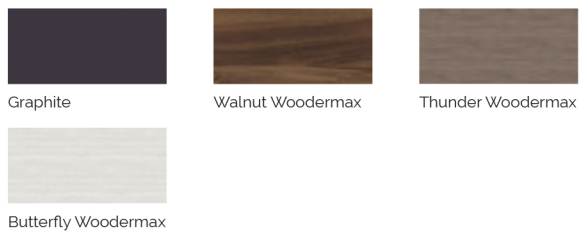

TYPE REVÊTEMENT MEUBLE EXTÉRIEUR

PRESTATIONS

PRESTATIONS OPTIONNELLES