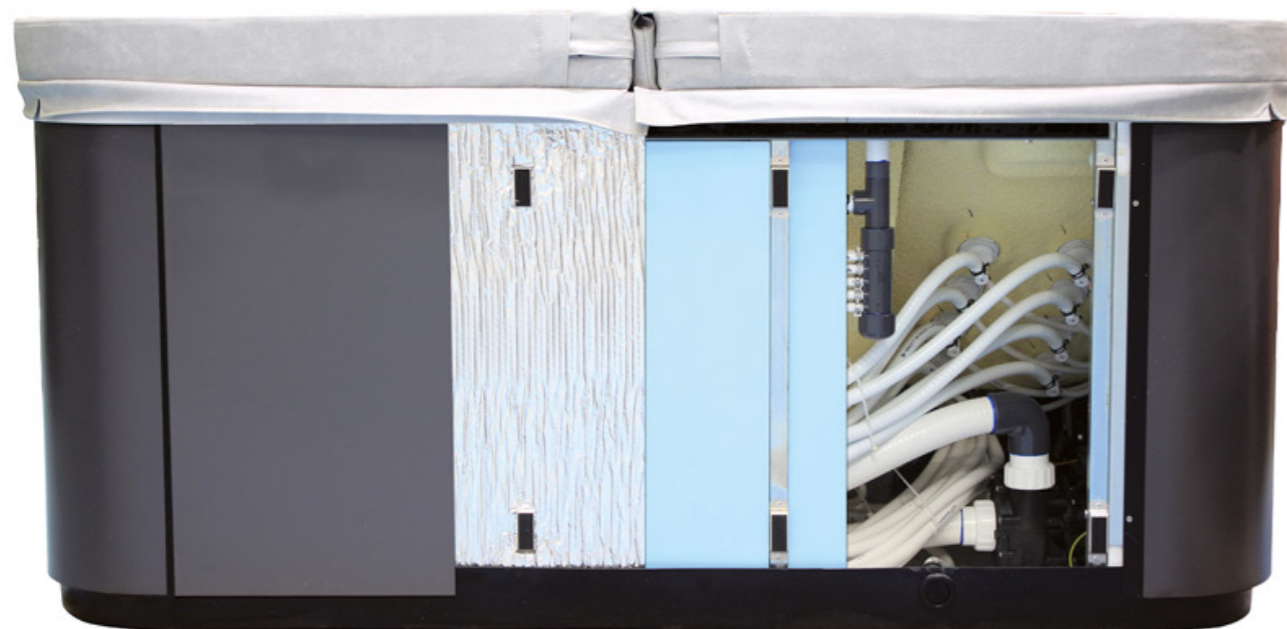

NORDIC INSULATION SYSTEM

Nordic Insulation System : isolation du spa dans les milieux les plus froids

Conçu pour les régions les plus froides, Nordic Insulation System est un système d'isolation qui permet d'améliorer l'efficacité énergétique du spa.

Nordic Insulation System est un matériau de 10 mm d'épaisseur composé de cinq couches. Placé sur les côtés et au niveau des courbes de l'habillage, il forme une lame d'air isolante à l'intérieur du spa. Le matériau isolant de 10 mm d'épaisseur est composé de 5 couches.

Maintien de la température de l'eau à 38 °C

T° AMBIANTE	CONSOMMATION	SYST. ISOLATION	% ECONOMIES
-15	11,81 kWh	Nordic Insulation	80%
-15	17,84 kWh	Ecospa	69%
-15	58,40 kWh	-	0%

Filtration indépendante, silencieuse et économique à tout moment de la journée

N'attendez pas le soir pour filtrer l'eau de votre spa. Silent Pump est le système de filtration le plus silencieux mais aussi le plus économique du marché.

Température et qualité de l'eau préservées

Une housse de spa performante. Energy Saving Cover est le résultat des améliorations successives de la housse de nos spas pour réduire au maximum les fuites thermiques et l'évaporation de l'eau. La housse a été doublement renforcée, avec une épaisseur maximale de 130 mm et des matériaux qui, combinés à l'option EcoSpa, parviennent à réduire la consommation jusqu'à 67 % par rapport à un spa sans Energy Saving Cover.