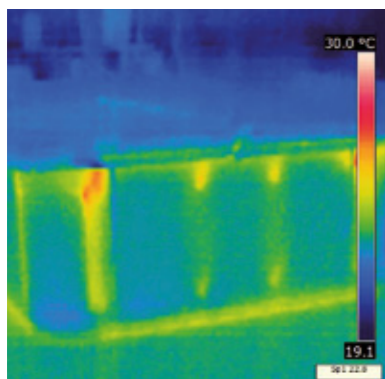

NORDIC INSULATION SYSTEM

Nordic Insulation System : isolation du spa dans les milieux les plus froids

Conçu pour les régions les plus froides, Nordic Insulation System est un système d'isolation qui permet d'améliorer l'efficacité énergétique du spa.

Nordic Insulation System est un matériau de 10 mm d'épaisseur composé de cinq couches. Placé sur les côtés et au niveau des courbes de l'habillage, il forme une lame d'air isolante à l'intérieur du spa. Le matériau isolant de 10 mm d'épaisseur est composé de 5 couches.

Essai de fuites de chaleur réalisé avec le système Nordic Insulation System

Maintien de la température de l'eau à 38 °C

T° AMBIANTE	CONSOMMATION	SYST. ISOLATION	% ECONOMIES
-15	11,81 kWh	Nordic Insulation	80%
-15	17,84 kWh	Ecospa	69%
-15	58,40 kWh	-	0%