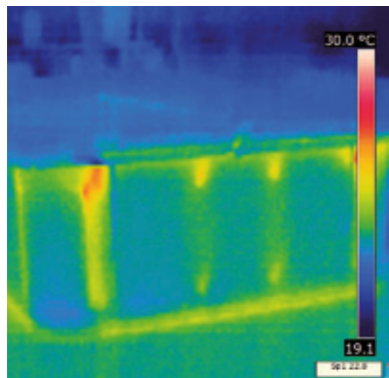

Nordic Insulation System est un matériau de 10 mm d'épaisseur composé de cinq couches. Placé sur les côtés et au niveau des courbes de l'habillage, il forme une lame d'air isolante à l'intérieur du spa. Le matériau isolant de 10 mm d'épaisseur est composé de 5 couches.