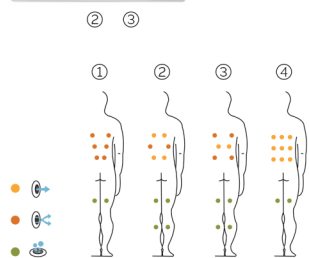

Quantum

Un spa minimaliste très performant.

EXCLUSIVE LINE

Idéal pour 4 personnes
4 positions
4 assises
Dimensions: 194 x 197 x 78 cm
Volume Eau: 975 litres
Poids: Vide 220 kg / Plein 1.195 kg
1 couleurs
4 massages