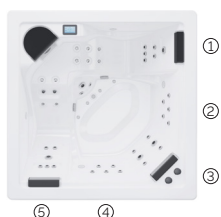

COULEURS ACRYLIQUE

White

TYPE REVÊTEMENT MEUBLE EXTÉRIEUR

Graphite Woodermax

Walnut Woodermax

Thunder Woodermax

Butterfly Woodermax