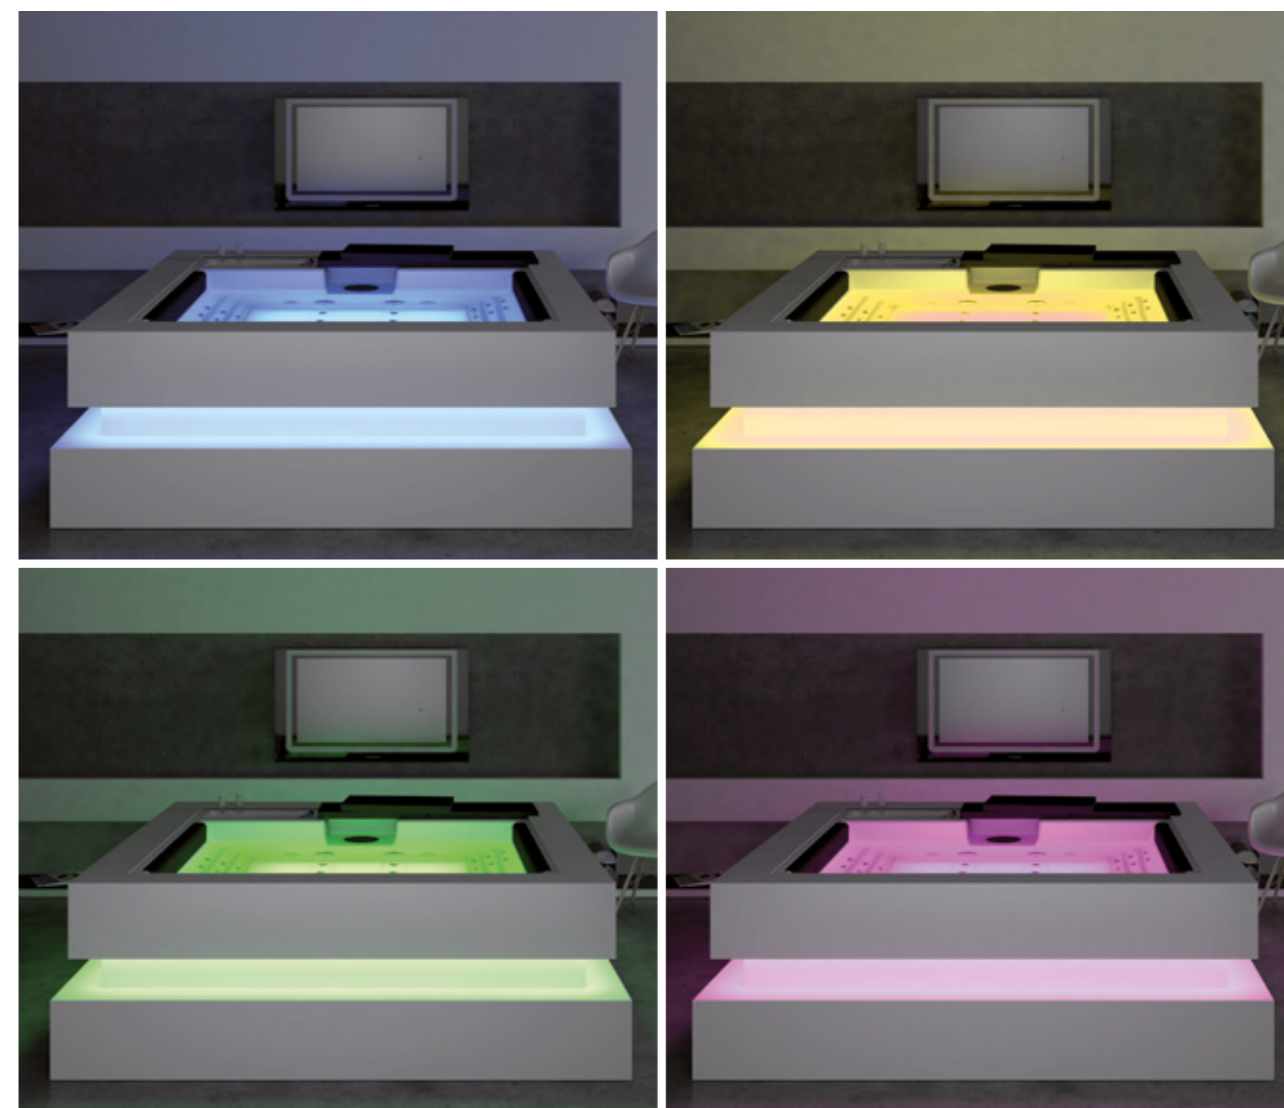

La bande de lumière qui change tout

Pure Line Lighting change le look du spa, mais aussi de tout l'espace dans lequel l'équipement est aménagé. Ce système propose un éclairage LED polychromatique sur toute la bande périphérique extérieure de certains spas des gammes Exclusive et Premium.

Cette bande sur l'habillage du spa s'illumine de la même couleur que le système de chromothérapie Colour Sense. En d'autres termes, Pure Line Lighting renforce la puissance relaxante de la chromothérapie, en remplissant tout l'espace de couleur et en créant une ambiance absolument magique.

En outre, le système Pure Line Lighting sublime l'esthétique de l'espace intérieur ou extérieur au sein duquel le spa est aménagé. Il élève la catégorie du jacuzzi et en fait l'élément principal et indispensable des lieux.