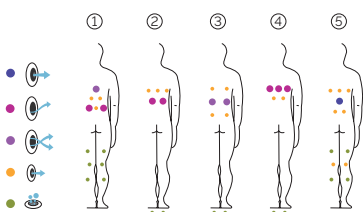

COULEURS ACRYLIQUE

White

TYPE REVÊTEMENT MEUBLE EXTÉRIEUR

Graphite Woodermax

Walnut Woodermax

Thunder Woodermax

Butterfly Woodermax