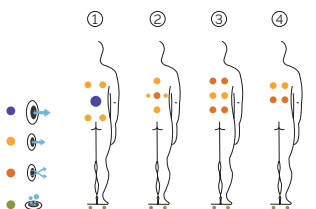

Poids: Vide 257 kg / Plein 777 kg

1 couleurs

4 massages