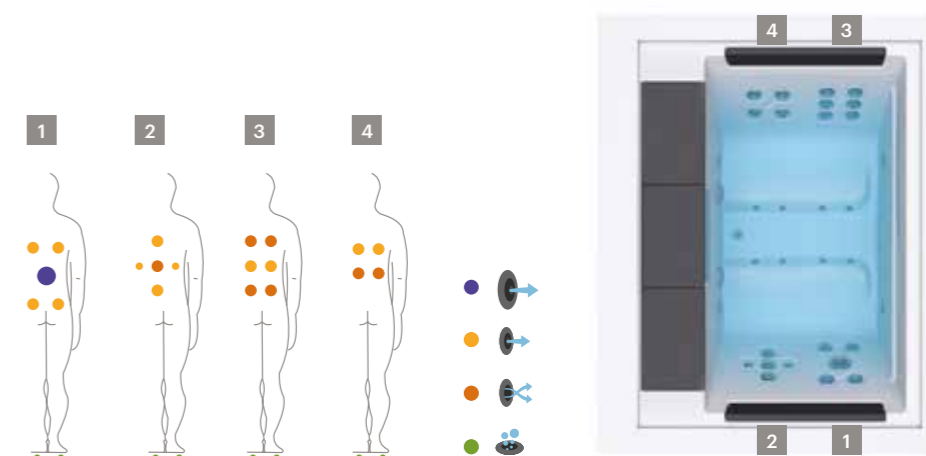

# Bienvenue chez vous.

- Gamme **Exclusive**.
- Modèle **Home**.
- Idéal pour **2 personnes**.
- 4 places** différentes.
- 4 sièges**.
- Écran tactile**.
- Dimensions:**  
2,15 x 1,71 x 0,75 m.
- Volume d'eau:**  
520 litres.
- Poids:**  
Vide 480 kg.  
Plein 1.000 kg.
- 6 couleurs** interior.
- 4 types** de massages.

## L'hydromassage minimaliste.

Sans aucun doute le spa le plus attrayant du moment, pensé pour les couples. Un minimalisme compact et des prestations maximales. Sa conception permet de bénéficier de quatre places dans ses deux compartiments en forme de chaise longue. Vous vous sentez chez vous.

# Une relaxation qui s'adapte.

- Gamme **Exclusive**.
- Modèle **Quantum**.
- Idéal pour **4 personnes**.
- 4 places** différentes.
- 4 sièges**.
- Dimensions:**  
1,94 × 1,97 × 0,78 m.
- Volume d'eau:**  
975 litres.
- Poids:**  
Vide 220 kg.  
Plein 1.195 kg.
- Couleurs blanc.**
- 4 types** de massages.