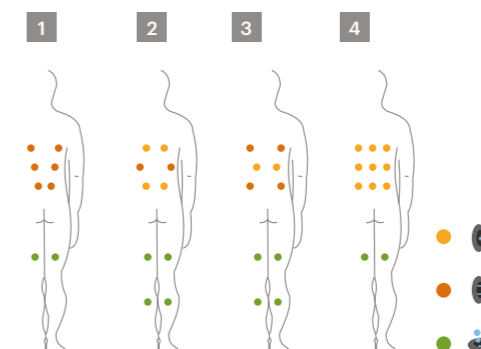

Partager le plaisir.

Dans la vie, les meilleurs moments sont ceux que l'on partage dans la joie.

Cube a été pensé pour une séance de spa idéale, en couple, en famille ou avec des amis. Il comprend une couverture et des appuie-têtes des deux côtés du compartiment, pour un confort maximum et un excellent massage.