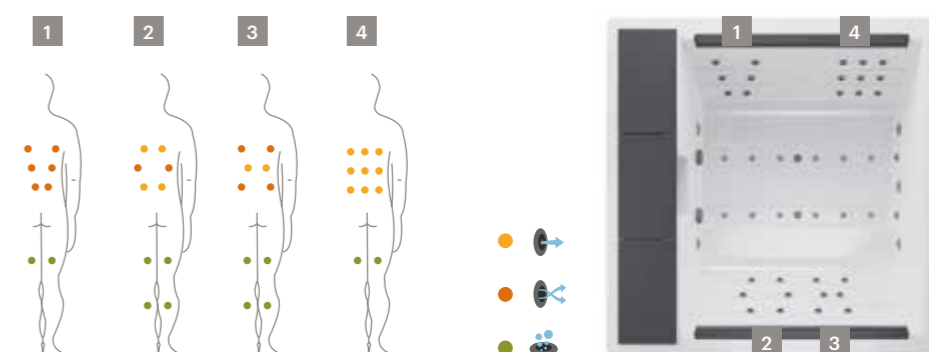

## Design et prestations.

Le spa Cube Ergo est le modèle idéal pour ceux qui recherchent des prestations combinées de grande qualité à des lignes modernes et élégantes.

Ce spa dispose de cinq places, avec deux chaises longues et trois sièges. Il comprend un circuit d'hydromassage complet afin d'effectuer un traitement complet. Offrez-vous des moments inoubliables empreints de beauté.

Des détails qui ont de l'importance.

Si pour vous, les détails sont importants, que vous aimez les lignes droites et souhaitez profiter d'un spapartout, cette option est faite pour vous. Grâce à des dimensions plus réduites que dans d'autres modèles, vous pourrez poser ce spa où vous le souhaitez. Votre imagination sera votre seule limite.