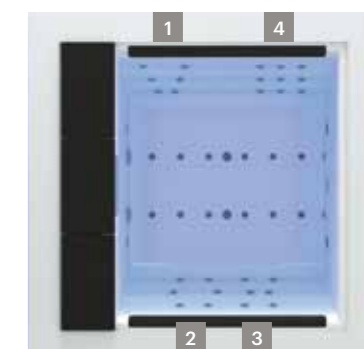

Partager le plaisir.

Dans la vie, les meilleurs moments sont ceux que l'on partage dans la joie.

Cube a été pensé pour une séance de spa idéale, en couple, en famille ou avec des amis. Il comprend une couverture et des appuie-têtes des deux côtés du compartiment, pour un confort maximum et un excellent massage.