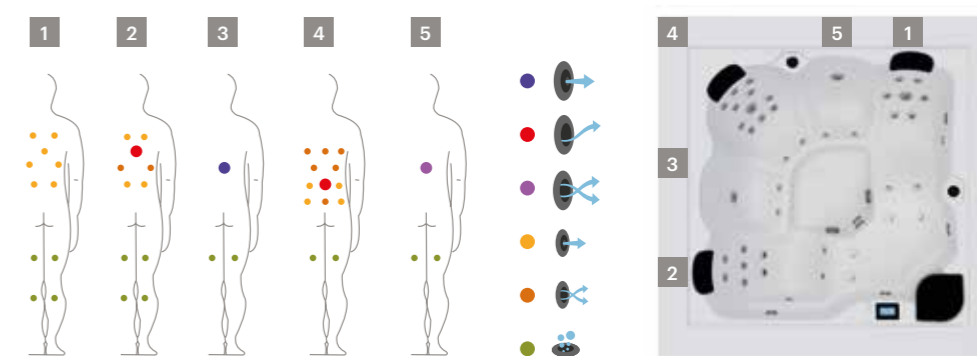

# Une modernité bien actuelle.

- Gamme **Exclusive**.
- Modèle **Cube Ergo**.
- Idéal pour **4 personnes**.
- 5 places** différentes.
- 3 sièges**.
- 2 chaises longues**.
- Dimensions:**  
2,31 × 2,31 × 0,78 m.
- Volume d'eau:**  
975 litres.
- Poids:**  
Vide 450 kg.  
Plein 1.425 kg.
- 6 couleurs** interior.
- 5 types** de massages.

## Design et prestations.

Le spa Cube Ergo est le modèle idéal pour ceux qui recherchent des prestations combinées de grande qualité à des lignes modernes et élégantes.

Ce spa dispose de cinq places, avec deux chaises longues et trois sièges. Il comprend un circuit d'hydromassage complet afin d'effectuer un traitement complet. Offrez-vous des moments inoubliables empreints de beauté.

Des détails qui ont de l'importance.

Si pour vous, les détails sont importants, que vous aimez les lignes droites et souhaitez profiter d'un spapartout, cette option est faite pour vous. Grâce à des dimensions plus réduites que dans d'autres modèles, vous pourrez poser ce spa où vous le souhaitez. Votre imagination sera votre seule limite.